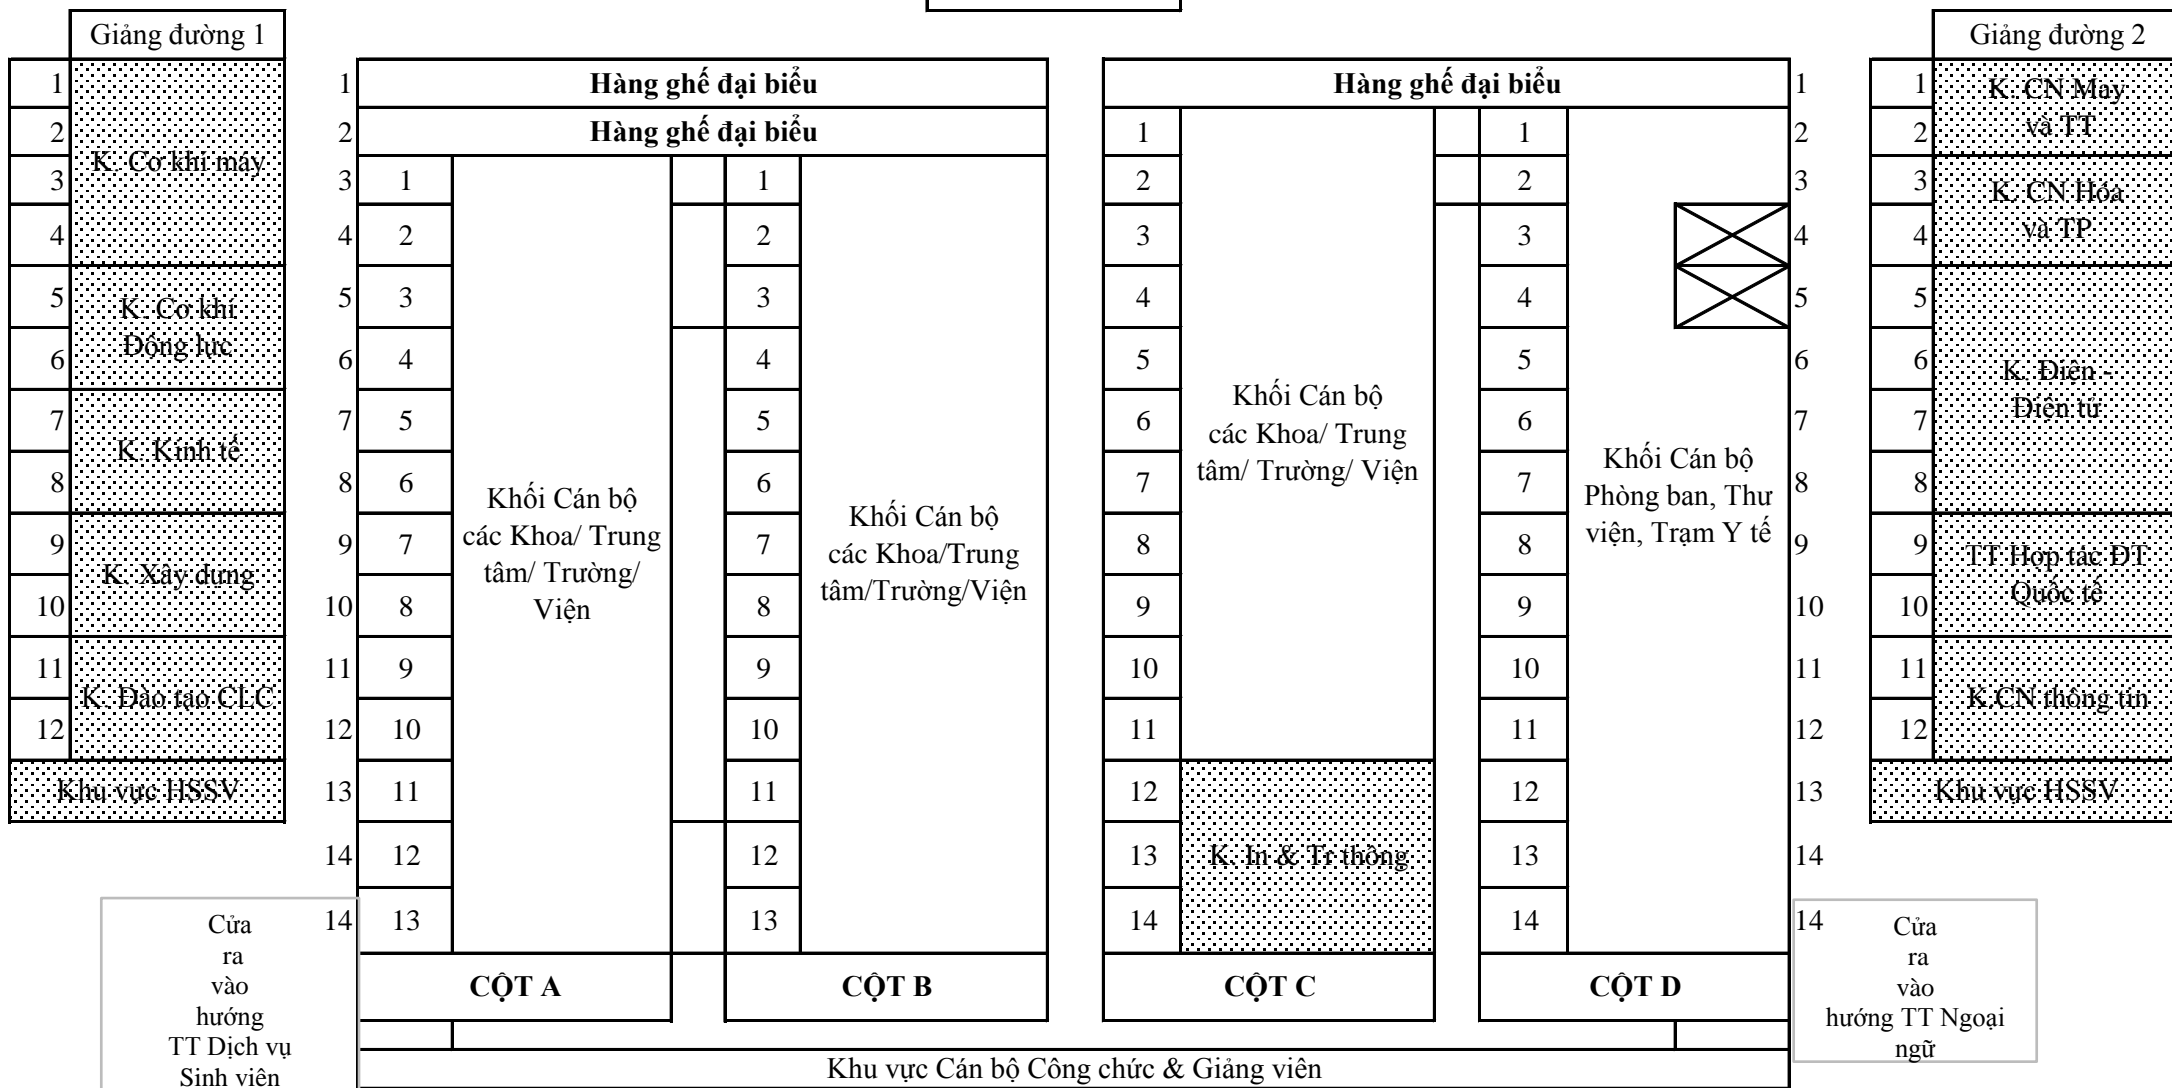

# SƠ ĐỒ CHỖ NGỒI LỄ KỶ NIỆM NGÀY NHÀ GIÁO VIỆT NAM NĂM HỌC 2014 - 2015

## SÂN KHẤU

Tầng				Tầng
lầu	K. Ngoại ngữ	TT Việt Đức	TT Việt Hàn	lầu
	Khu vực HSSV			

Ghi chú: Số thứ tự ở bên trái các ô là số thứ tự hàng thực tế trên hội trường.

Ô  là dành cho khu vực của HSSV